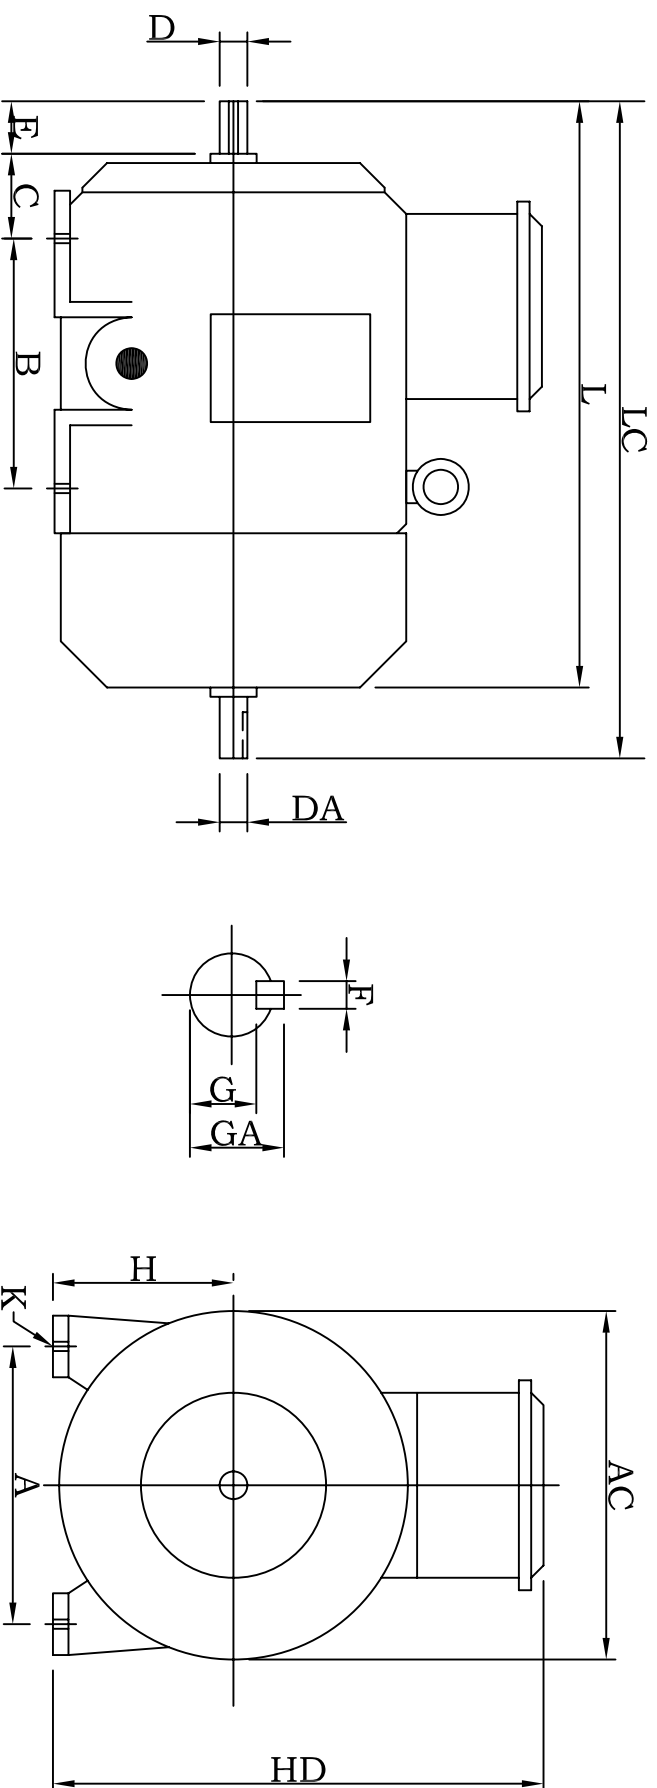

Horizontal Foot Mounted Motors(B3 construction)

Frame Size	A	B	C	H	K	L	AC	HD	D/DA	E/EA	F	G	GA	LC
63	100	80	40	63	7	210	127	175	11	23	4	8.5	12.5	236
71	112	90	45	71	7	245	142	190	14	30	5	11	16	278
80	125	100	50	80	10	280	161	210	19	40	6	15.5	21.5	325
90S	140	100	56	90	10	324	180	230	24	50	8	20	27	378
90L	140	125	56	90	10	324	180	230	24	50	8	20	27	378
100L	160	140	63	100	12	374	208	260	28	60	8	24	31	439
112M	190	140	70	112	12	395	225	290	28	60	8	24	31	458
132S	216	140	89	132	12	470	264	335	38	80	10	33	41	560
132M	216	178	89	132	12	508	264	335	38	80	10	33	41	598

ALL DIMENSION ARE IN mm.