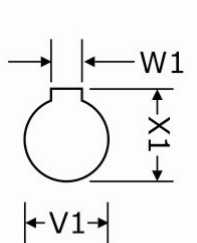

UNIVERSAL MOUNTING (SU-V)

OUTPUT SHAFT
KEYWAY
DETAIL

INPUT SHAFT
KEYWAY
DETAIL

SIZE	OVERALL DETAILS										FIXING DETAILS										SHAFT DETAILS									
	A	B	C	D	E	G	N	O	J	K	L	V	S	T	Q	R	X1	W1	V1	H	I	X2	W2	V2						
4.0	101.6	108	140	215	147.5	67.5	208.5	217	117.5	17	280	117.5	140	23	60	58	40	10	35	90	85	50	10	45						
5.0	127	118	160	247	166	81	239	255	132.5	19	320	132.5	160	26	60	58	40	10	35	100	95	57	14	50						
6.0	152.4	127	175	253	159	94	280.5	280.5	135	21	350	135	175	24	75	72	43	10	38	110	104	66	16	58						
7.0	177.8	146	200.2	287	200	87	311	345	160	27	400	160	200	40	82	79	43.5	12	40	130	127	69.5	18	65						
8.0	203.2	146	224.8	312	220	92	342	368	180	27	440	180	220	40	88	85	49	14	45	140	137	75	20	70						