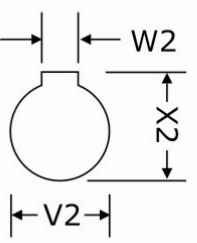

UNIVERSAL MOUNTING (SU-V)

OUTPUT SHAFT
KEYWAY
DETAIL

INPUT SHAFT
KEYWAY
DETAIL

SIZE	OVERALL DETAILS										FIXING DETAILS										SHAFT DETAILS									
	A	B	C	D	E	G	N	O	J	K	L	V	S	T	Q	R	X1	W1	V1	H	I	X2	W2	V2						
4.0	101.6	108	140	215	147.5	67.5	208.5	217	117.5	17	280	117.5	140	23	60	58	40	10	35	90	85	50	10	45						
5.0	127	118	160	247	166	81	239	255	132.5	19	320	132.5	160	26	60	58	40	10	35	100	95	57	14	50						
6.0	152.4	127	175	253	159	94	280.5	280.5	135	21	350	135	175	24	75	72	43	10	38	110	104	66	16	58						
7.0	177.8	146	200.2	287	200	87	311	345	160	27	400	160	200	40	82	79	43.5	12	40	130	127	69.5	18	65						
8.0	203.2	146	224.8	312	220	92	342	368	180	27	440	180	220	40	88	85	49	14	45	140	137	75	20	70						