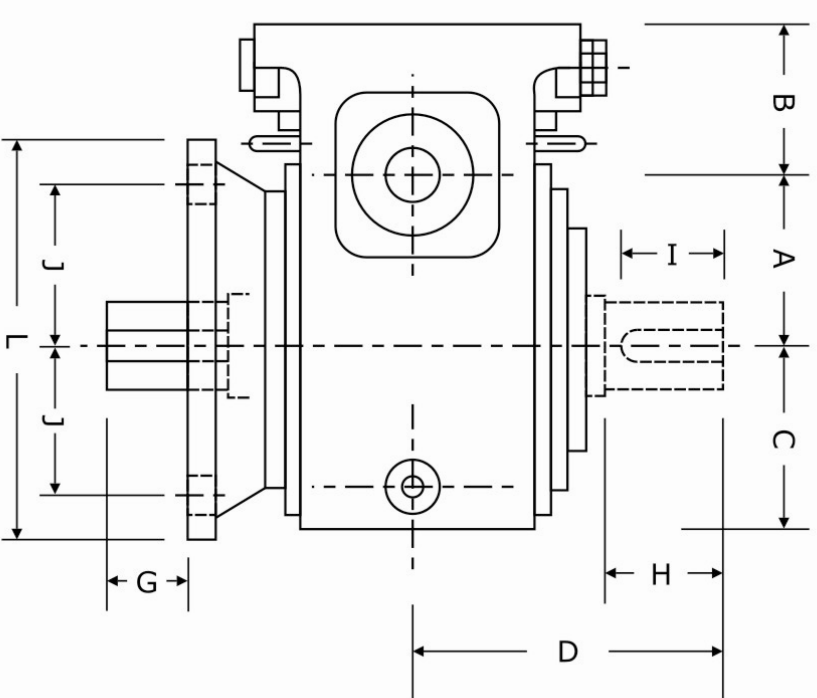

UNIVERSAL MOUNTING (SU-V)

OUTPUT SHAFT
KEYWAY
DETAIL

INPUT SHAFT
KEYWAY
DETAIL

SIZE	OVERALL DETAILS										FIXING DETAILS										SHAFT DETAILS									
	A	B	C	D	E	G	N	O	J	K	L	V	S	T	Q	R	X1	W1	V1	H	I	X2	W2	V2						
4.0	101.6	108	140	215	147.5	67.5	208.5	217	117.5	17	280	117.5	140	23	60	58	40	10	35	90	85	50	10	45						
5.0	127	118	160	247	166	81	239	255	132.5	19	320	132.5	160	26	60	58	40	10	35	100	95	57	14	50						
6.0	152.4	127	175	253	159	94	280.5	280.5	135	21	350	135	175	24	75	72	43	10	38	110	104	66	16	58						
7.0	177.8	146	200.2	287	200	87	311	345	160	27	400	160	200	40	82	79	43.5	12	40	130	127	69.5	18	65						
8.0	203.2	146	224.8	312	220	92	342	368	180	27	440	180	220	40	88	85	49	14	45	140	137	75	20	70						