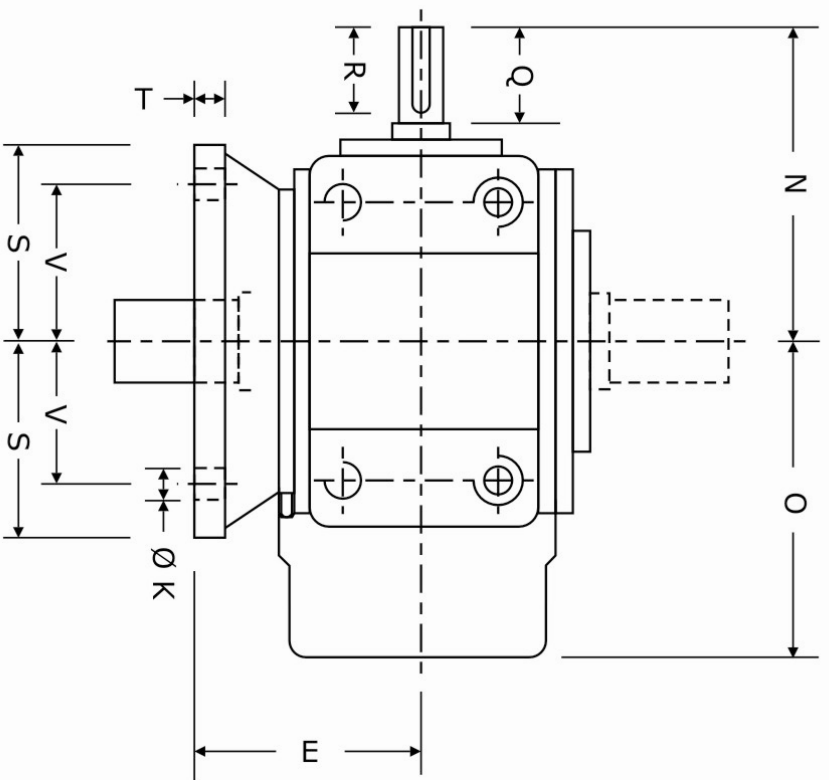

UNIVERSAL MOUNTING (SU-V)

OUTPUT SHAFT
KEYWAY
DETAIL

INPUT SHAFT
KEYWAY
DETAIL

SIZE	OVERALL DETAILS										FIXING DETAILS										SHAFT DETAILS									
	A	B	C	D	E	G	N	O	J	K	L	V	S	T	Q	R	X1	W1	V1	H	I	X2	W2	V2						
4.0	101.6	108	140	215	147.5	67.5	208.5	217	117.5	17	280	117.5	140	23	60	58	40	10	35	90	85	50	10	45						
5.0	127	118	160	247	166	81	239	255	132.5	19	320	132.5	160	26	60	58	40	10	35	100	95	57	14	50						
6.0	152.4	127	175	253	159	94	280.5	280.5	135	21	350	135	175	24	75	72	43	10	38	110	104	66	16	58						
7.0	177.8	146	200.2	287	200	87	311	345	160	27	400	160	200	40	82	79	43.5	12	40	130	127	69.5	18	65						
8.0	203.2	146	224.8	312	220	92	342	368	180	27	440	180	220	40	88	85	49	14	45	140	137	75	20	70						